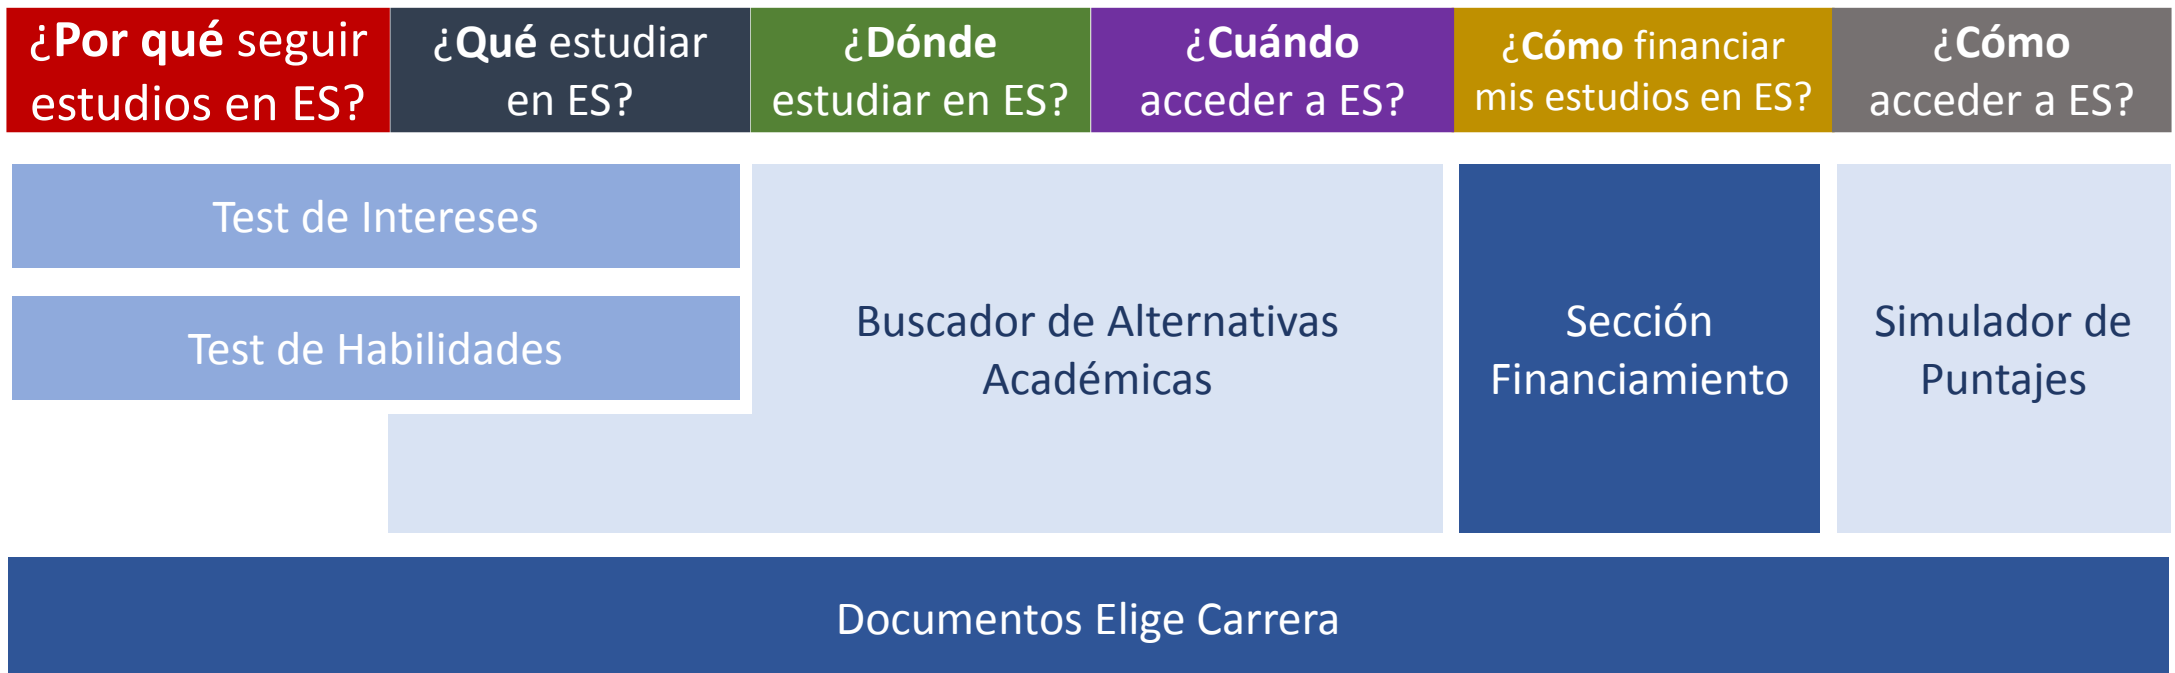

HERRAMIENTAS ELIGE CARRERA

Buscador de Alternativas Académicas

Año 2020

Elige
Carrera.cl

consultas@eligecarrera.cl

HERRAMIENTAS ELIGE CARRERA

Existen una serie de herramientas en Elige Carrera que te pueden ayudar a **gestionar** proceso de toma de decisión, vinculadas a grandes preguntas que se pueden realizar en educación superior.